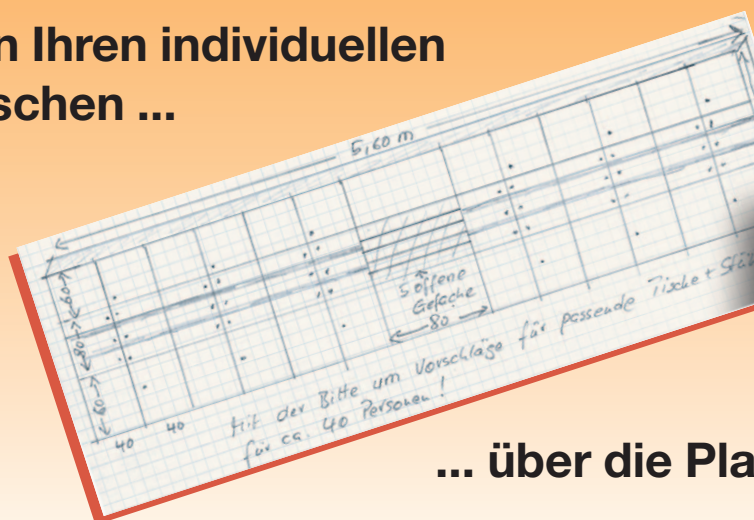

Der richtige Weg ...

... von Ihren individuellen Wünschen ...

... über die Planung ...

Lehrerfachschränk

3 abschließbare, 3 offene Fächer

42 B x 190 H x 50 T 40470 249,00 €

Lehrerfachschränk

3 abschließbare, 3 offene Fächer,
Unterfach abschließbar

42 B x 190 H x 50 T 40471 299,00 €

Lehrerfachschränk

4 abschließbare Fächer, mit verkürzten
Türen als Briefschlitz

42 B x 190 H x 50 T 40472 289,00 €

Lehrerfachschränk

6 abschließbare, 6 offene Fächer

84 B x 190 H x 50 T 40473 495,00 €