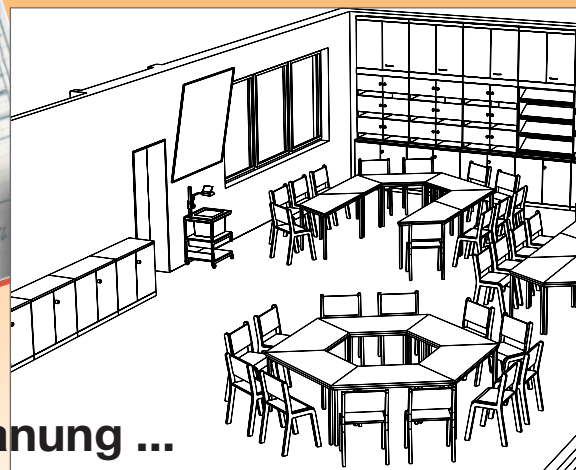

Der richtige Weg ...

... von Ihren individuellen Wünschen ...

... über die Planung ...

Lehrerfachschränk

3 abschließbare, 3 offene Fächer

42 B x 190 H x 50 T 40470 249,00 €

Lehrerfachschränk

3 abschließbare, 3 offene Fächer,
Unterfach abschließbar